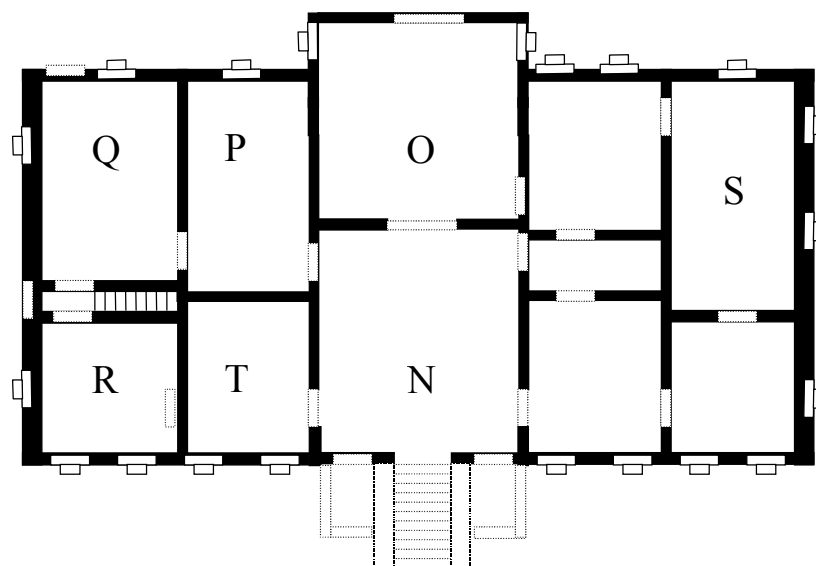

Legenda:

A Loggia	40 mq (8 x 5)
B Sala delle Muse e dei Poeti	48 mq (6 x 8)
C Sala dell'Olimpo	54 mq (6 x 9)
D Sala di Venere	54 mq (6 x 9)
E Sala delle Arti	20 mq (5x 4)
F Salone Centrale	117 mq (9 x 13)
G Sala del Putto	20 mq (5 x 4)
H Sala dei Trionfi	54 mq (6 x 9)
I Sala dei Cesari	54 mq (6 x 9)
L Sala dei Sacrifici	48 mq (6 x 8)
M Sala Pinacoteca	256 mq (27 x 9,5)

Legenda

N Sala Atrio	81 mq (9 x 9)
O Sala dei Rami	81 mq (9 x 9)
P Sala dei Mobili	40 mq (5 x 8)
Q Sala dell'Arazzo	40 mq (5 x 8)
R Sala delle Armi	48 mq (6 x 8)
SSala Biblioteca	45 mq (5 x 9)
T Sala degli Specchi	40 mq (5 x 8)